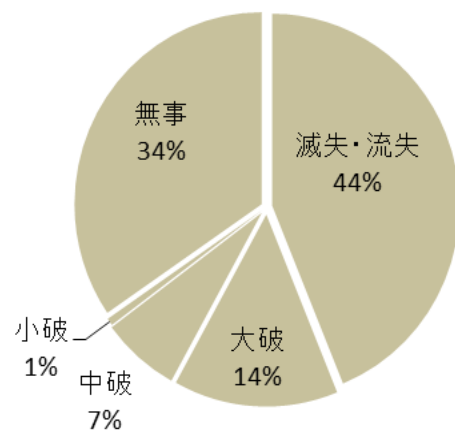

## 震災による会員の被災状況及び営業再開の見通し(平成23年7月1日現在)

No	会員数	隻数	被災状況					営業再開の見通し				備考
			滅失・流失	大破	中破	小破	無事	直ちに	今期中	次年度以降	見通し立たず	
兼業	158	175	69	22	11	1	55	16	21	3	97	
専業	6	6	2	1			1		1		3	未確認2
計	164	181	71	23	11	1	56	16	22	3	100	

遊漁船被災状況

営業再開の見通し